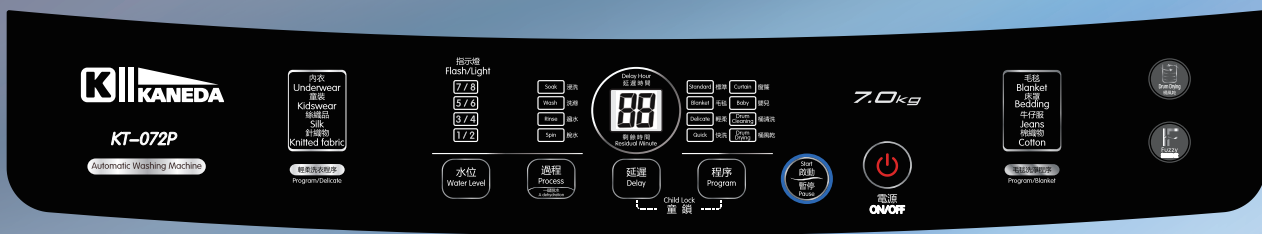

KANEDA 全自動洗衣機

7公斤 高低水位合用

一鍵脫水

桶風乾

內凸式蜂巢水晶內筒

KT-072P

機身纖巧 · 特大容量
Slim Size · Big Capacity

纖窄機身設計，最適合香港居住環境使用

闊度祇有：520毫米 / 20.5吋

Slim body design, most suitable for Hong Kong environment; width only: 520mm / 20.5in.

KT-072P 高低水位合用

功能

1. 8款貼心自動洗衣程序
2. 8段水位選擇，慳水環保
3. LED顯示，電子輕按式控制
4. 預較洗衣時間 2-24 Hours
5. 不鏽鋼內凹式蜂巢洗衣桶
6. 透明可摺式玻璃頂蓋，洗衣過程一目了然
7. 一鍵脫水功能，方便快捷
8. 桶風乾功能，使衣物脫水效果更佳
9. 魔術過濾網，有效過濾雜質，保持清潔
10. 兒童安全鎖，避免兒童錯按
11. W520 x H900 x D530 mm
W20.5 x H35.5 x D20.9 吋
12. 顏色：淺灰色