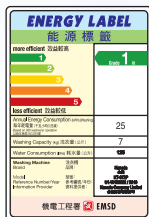

KANEDA 全自動洗衣機

7公斤 高低水位合用

一鍵脫水

桶風乾

內凸式蜂巢水晶內筒

機身纖巧 · 特大容量
Slim Size · Big Capacity

纖窄機身設計，最適合香港居住環境使用

闊度祇有：520毫米 / 20.5吋

Slim body design, most suitable for Hong Kong environment; width only: 520mm / 20.5in.