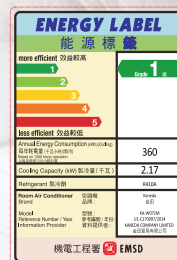

備有5款不同大小匹數以供選擇：

型號	KA-W071M	KA-W091M	KA-W121M	KA-W181M	KA-W241M
匹數	3/4	1	1.5	2	2.5
製冷能力	2.15KW 7336BTU	2.64KW 9008BTU	3.5KW 11942BTU	5.3KW 18084BTU	6.6KW 22519BTU
體積 (高x闊x深)	350x450x580	350x450x580	375x560x668	428x660x650	428x660x770
能源標籤級別	1	1	1	1	1
最大電流	4.2A	5.7A	7.3A	11.9A	13.2A
製冷輸入電流	3.4A	4.1A	5.3A	8.3A	10.1A
插頭	13A	13A	13A	15A	不連插頭

生活小Tips

KA-W071M (3/4匹)	70平方呎
KA-W091M (1匹)	90平方呎
KA-W121M (1.5匹)	135平方呎
KA-W181M (2匹)	180平方呎
KA-W241M (2.5匹)	270平方呎

功能

1. 高效節能設計
2. 1級能源標籤
3. 藍色防鏽塗層散熱系統
4. 高密度防塵過濾網
5. 易拆式面板
6. 左右自動搖擺送風
7. 環保雪種
8. 強勁制冷
9. 全機保用1年，壓縮機保用5年

總代理：港星科技有限公司
Sole Agent : Star Port Technology Limited

香港新界葵涌大連排道21-33號宏達工業中心17樓7室
Unit 7, 17/F, Vanta Industrial Centre, 21-33 Tai Lin Pai Road,
Kwai Chung, New Territories, Hong Kong
Website : www.kaneda.com.hk
Facebook : www.facebook.com/kaneda.kaneda.79

KANEDA

Tel : (852) 3106 0201
Fax : (852) 3106 2132